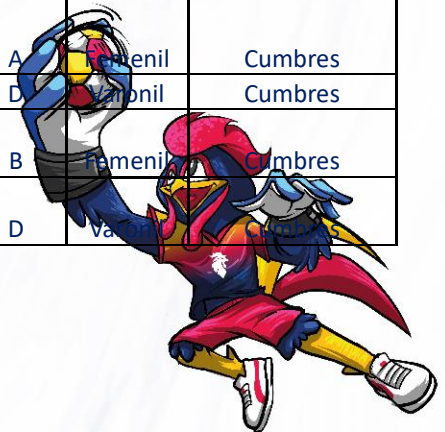

ROL FÚTBOL BARDAS

Martes 21 de mayo 2024.

HORA	EQUIPOS		GRUPO	RAMA	CANCHA	
08:00 HRS	Universidad Michoacana De San Nicolás De Hidalgo	Vs	Benemérita Universidad Autónoma De Puebla	D	Femenil	Canal Interceptor
09:15 HRS	Universidad De La Salle Bajío/Campus Campestre	Vs	Instituto Tecnológico De Tijuana	D	Femenil	Canal Interceptor
10:30 HRS	Instituto Tecnológico De Sonora	Vs	Universiada Autónoma De Aguascalientes	B	Varonil	Canal Interceptor
11:45 HRS	Instituto Tecnológico De Estudios Superiores De Monterrey, Campus Monterrey	Vs	Universidad Anáhuac De Cancún	B	Varonil	Canal Interceptor
13:00 HRS	Universidad Autónoma De Chihuahua	Vs	Universidad Autónoma De Nayarit	C	Femenil	Canal Interceptor
14:15 HRS	Universidad Modelo	Vs	Instituto Del Deporte Salvador Díaz Mirón	A	Femenil	Canal Interceptor
15:30 HRS	Universidad Autónoma De Chihuahua	Vs	Benemerita Universidad Autónoma De Puebla	A	Varonil	Canal Interceptor
16:45 HRS	Universidad Autónoma De San Luis Potosí	Vs	Instituto Politécnico Nacional	C	Varonil	Canal Interceptor
18:00 HRS	Universidad La Salle Nezahualcoyotl	Vs	Universidad Anáhuac De Cancún	B	Femenil	Canal Interceptor
19:15 HRS	Instituto Tecnológico De Sonora	Vs	Universidad Autónoma Del Estado De México	C	Femenil	Canal Interceptor
20:30 HRS	Universidad Autónoma De Sinaloa	Vs	Universidad Autónoma De Nayarit	A	Varonil	Canal Interceptor
21:45 HRS	Universidad Michoacana De San Nicolás De Hidalgo	Vs	Instituto Tecnológico De Oaxaca	C	Varonil	Canal Interceptor
17:00HRS	Instituto Tecnológico Y De Estudios Superiores De Monterrey Campus Monterrey	Vs	Universidad Autónoma De Aguascalientes	A	Femenil	Cumbres
18:30 HRS	Universidad Autónoma De Nuevo León	Vs	Universidad Del Pedregal	D	Varonil	Cumbres
20:00 HRS	Universidad Juárez Del Estado De Durango	Vs	Universidad Autónoma De Nuevo León	B	Femenil	Cumbres
21:30 HRS	Universidad Juárez Del Estado De Durango	Vs	Universidad Anáhuac Mayab	D	Varonil	Cumbres